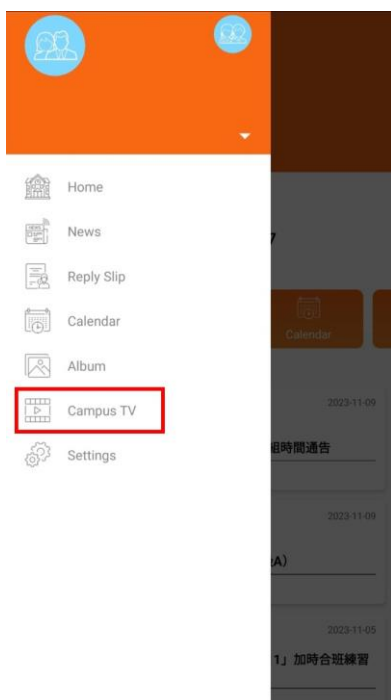

「香兒」初級組團員可透過手機應用程式收聽*部分歌曲錄音

① 登入「HKCCHOIR app」手機應用程式

② 打開主目錄

③ 選擇「Campus TV」

④ 選擇歌曲即可收聽

*部分歌曲因版權原因未能提供