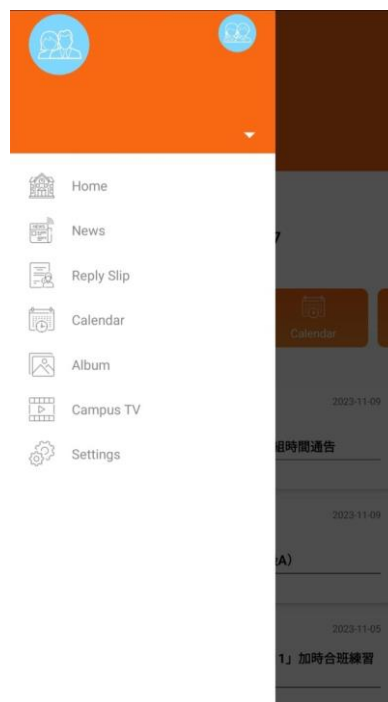

「香兒」初級組團員可透過手機應用程式收聽*部分歌曲錄音

① 登入「HKCCHOIR app」手機應用程式

② 打開主目錄

③ 選擇「Campus TV」

④ 選擇歌曲即可收聽

*部分歌曲因版權原因未能提供